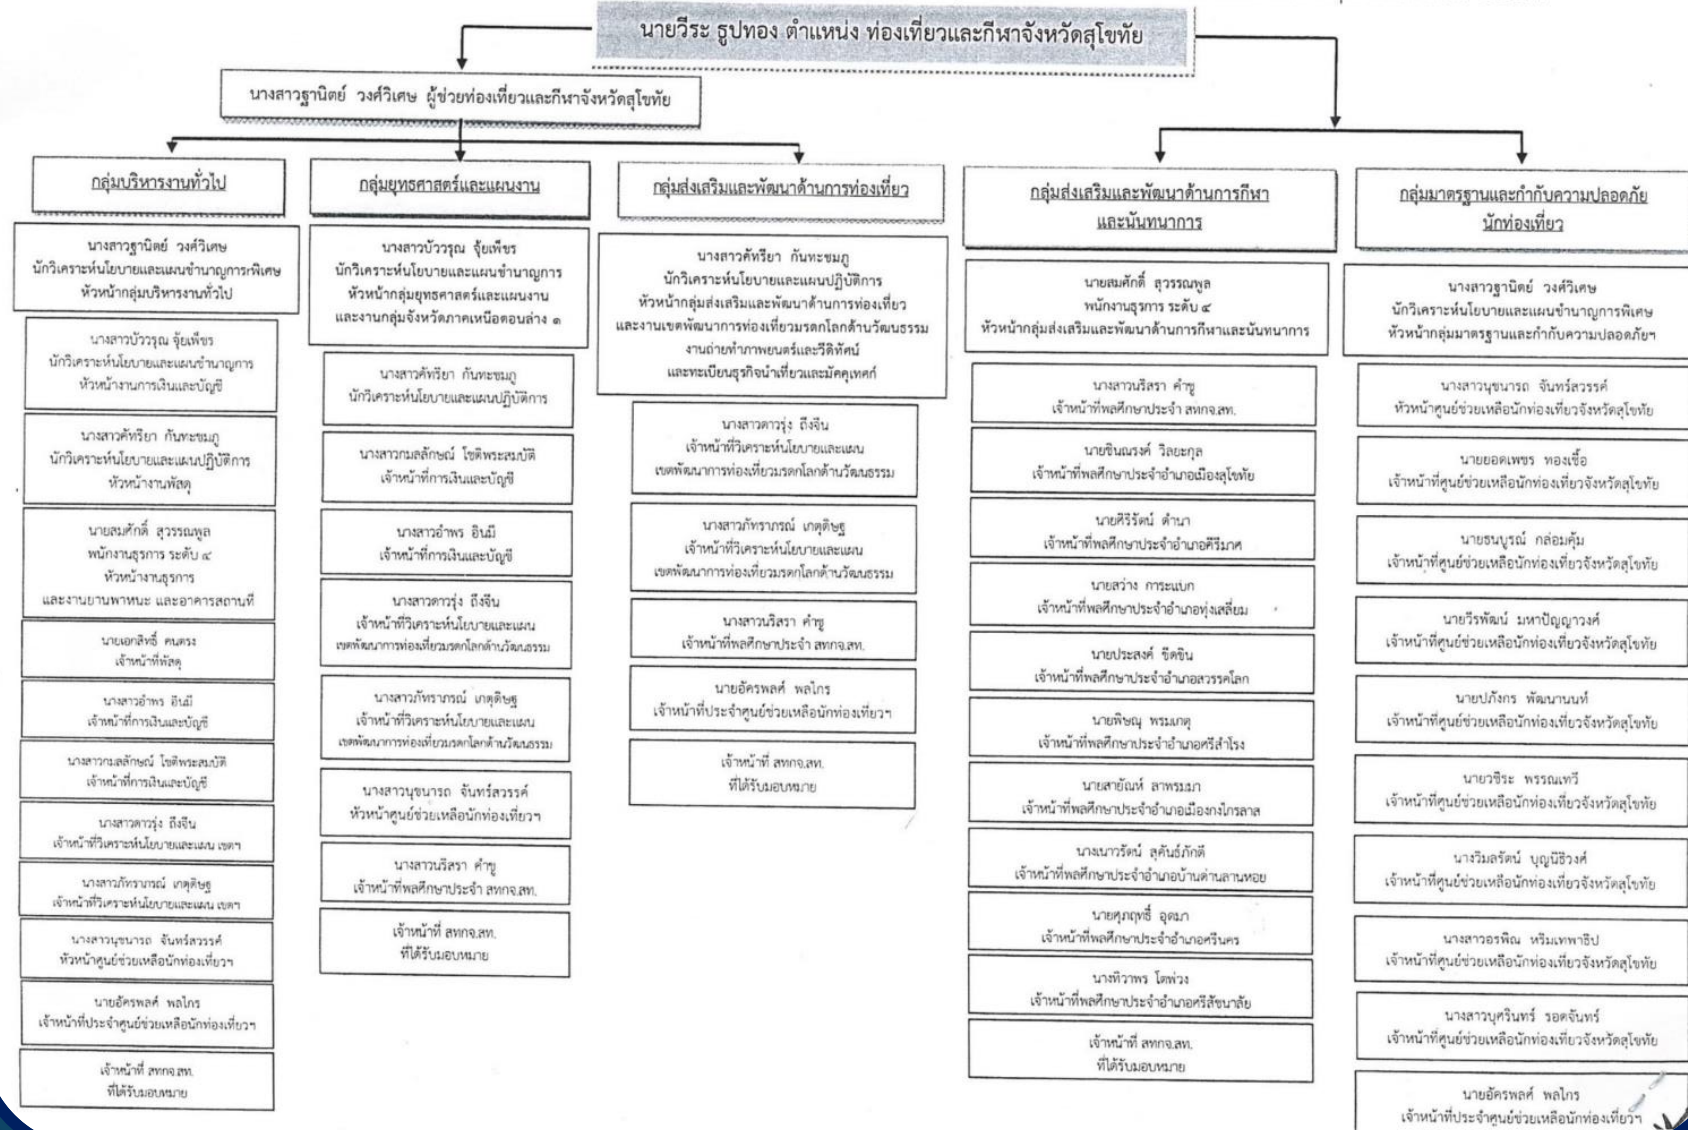

โครงสร้างสำนักงานการท่องเที่ยวและกีฬาจังหวัดสุโขทัย แนบท้ายคำสั่งจังหวัดสุโขทัย ที่ ๑๑๙๓/๒๕๖๓ ลงวันที่ ๒๒ พฤษภาคม พ.ศ. ๒๕๖๓

โครงสร้างการแบ่งงานภายในและหน้าที่ความรับผิดชอบ สำนักงานการท่องเที่ยวและกีฬาจังหวัด